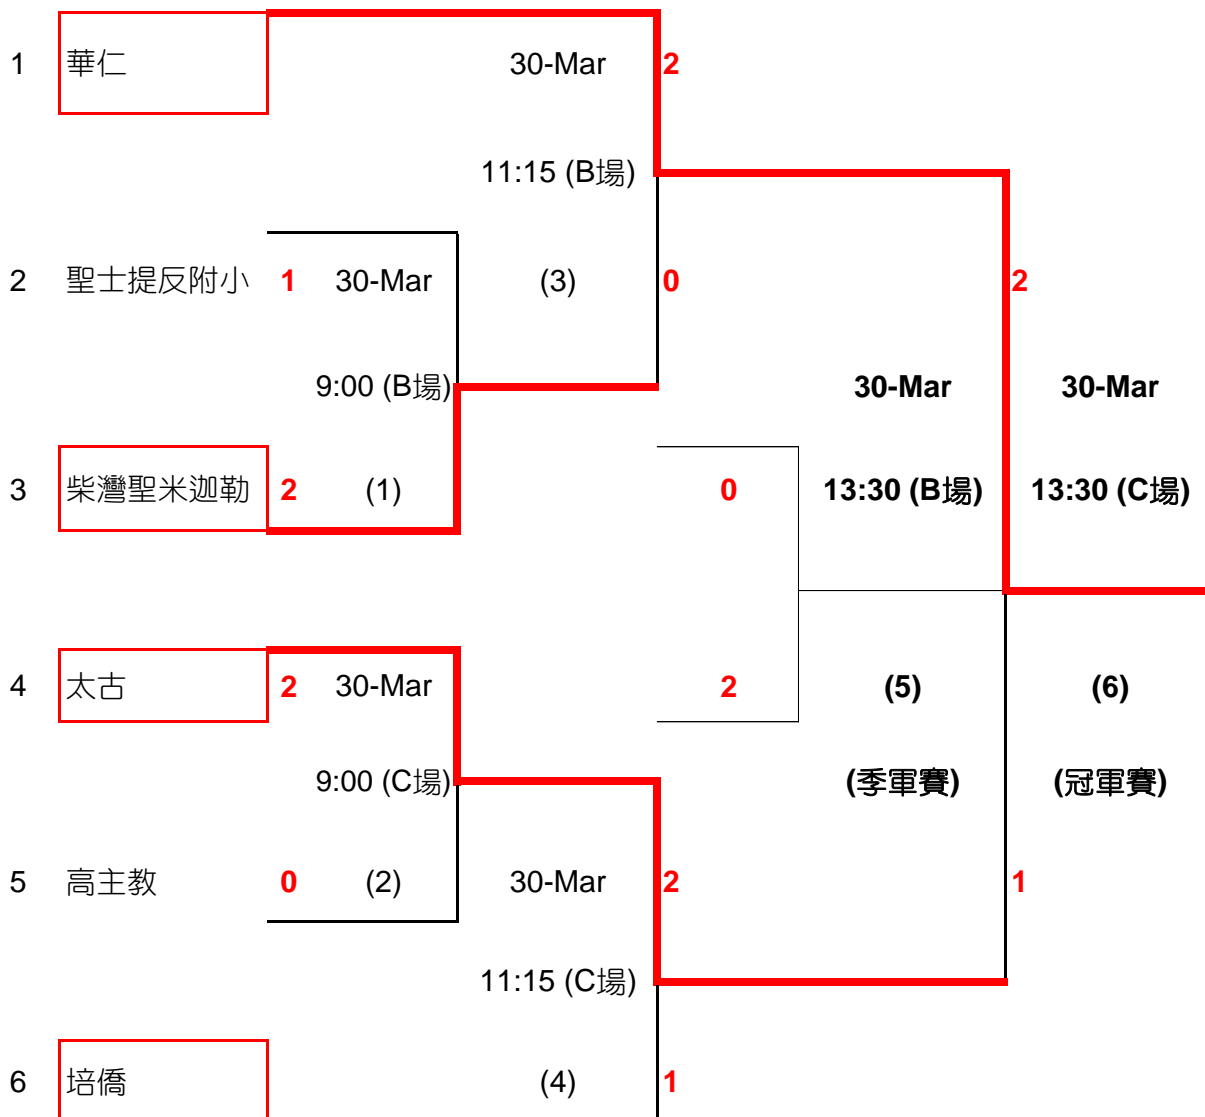

香港學界體育聯會 港島東區小學分會

2011 - 2012年度港島東區小學校際排球比賽 (男子組)

Hong Kong Island East Area Inter-Primary Schools Volleyball Competition 2011 - 2012 (BOYS)

決賽階段 Final Rounds ~ 賽程表 Fixtures

位置 學校名稱

場地：柴灣體育館

冠軍：華仁
亞軍：太古
季軍：培僑
殿軍：柴灣聖米迦勒