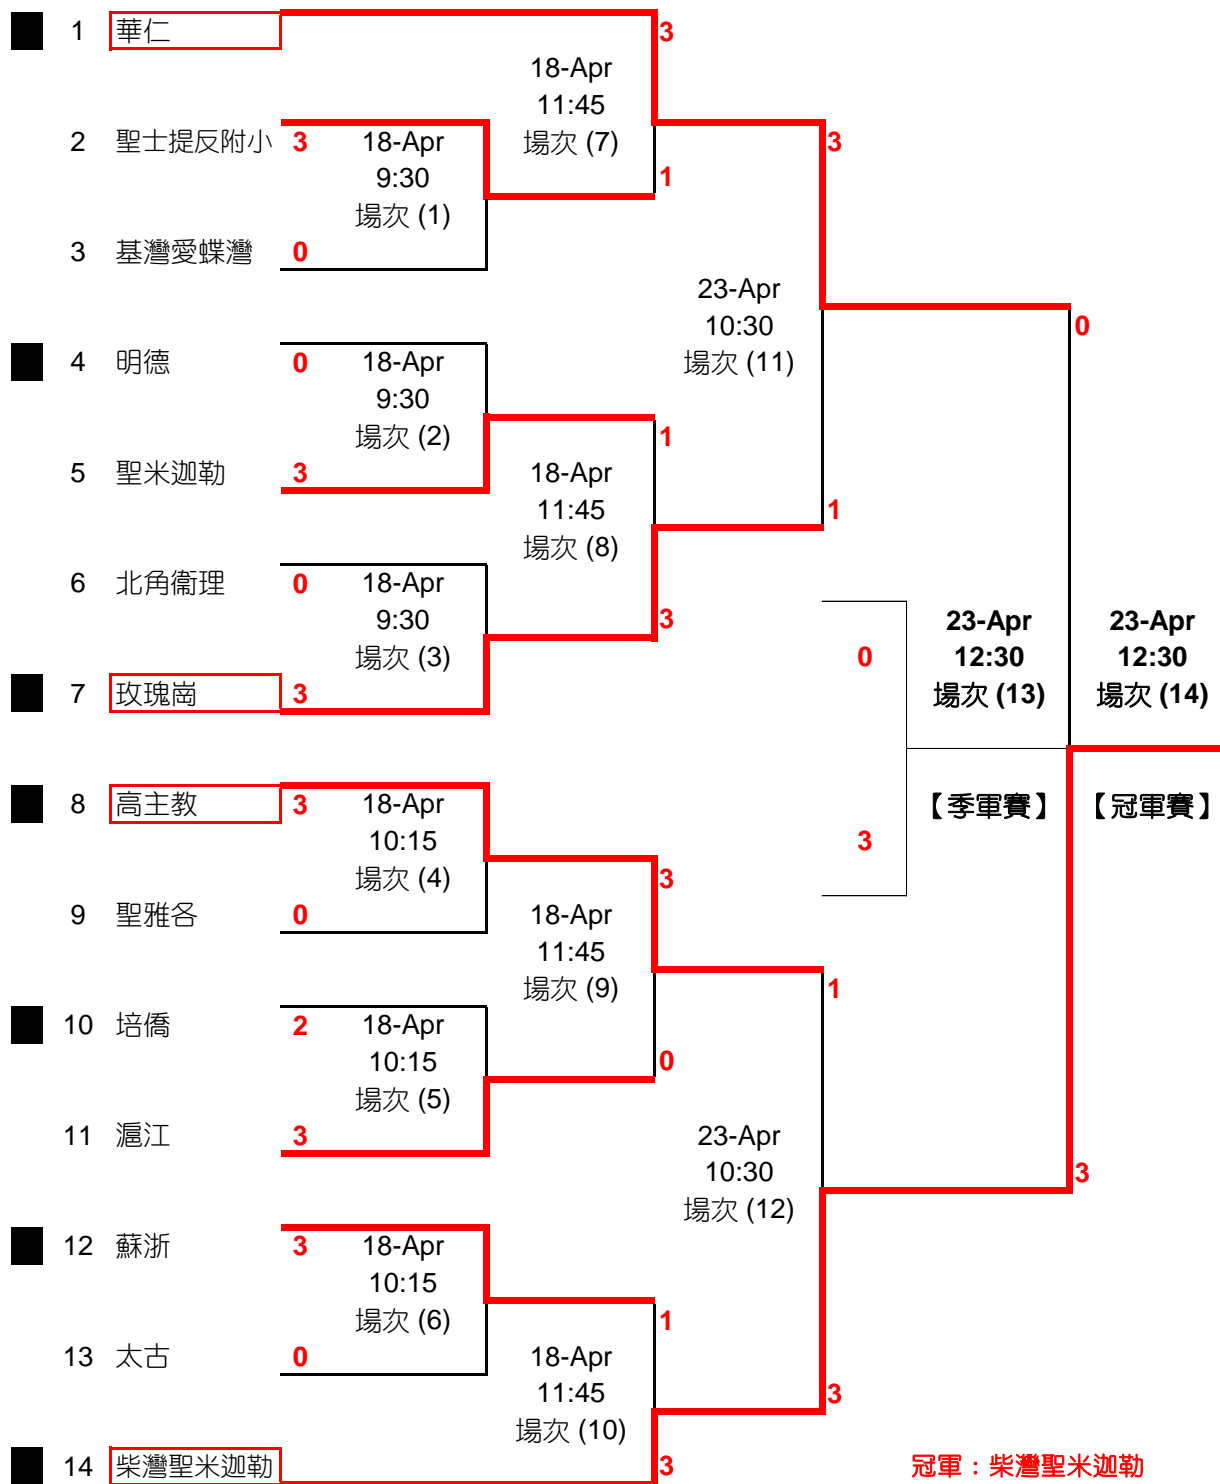

香港學界體育聯會 港島東區小學分會
2012 - 2013年度港島東區小學校際羽毛球比賽 (男子組)
Hong Kong Island East Area Inter-Primary Schools Badminton Competition 2012 - 2013 (BOYS)
決賽階段 Final Rounds ~ 賽程表 Fixtures

主   客   主   客
客   主   客   主

位置 學校名稱

場地：小西灣體育館

冠軍：柴灣聖米迦勒
亞軍：華仁
季軍：高主教
殿軍：玫瑰崗

*於4月17日(三)上午10:30於學體會(205室)進行抽籤。

香港學界體育聯會 港島東區小學分會
2012 - 2013年度港島東區小學校際羽毛球比賽 (女子組)
Hong Kong Island East Area Inter-Primary Schools Badminton Competition 2012 - 2013 (GIRLS)
決賽階段 Final Rounds ~ 賽程表 Fixtures

主   客   主   客
客   主   客   主

位置 學校名稱

場地：小西灣體育館

1	瑪利曼			18-Apr	3				
				12:30					
2	北角循道	1	18-Apr	場次 (5)	0	0			
				11:00					
3	北角衛理	3	場次 (1)				23-Apr		
							9:30		
4	玫瑰崗	3	18-Apr						3
				11:00					
5	香港嘉諾撒	1	場次 (2)	18-Apr	1	3	23-Apr	23-Apr	
				12:30			11:30	11:30	
6	聖保祿			場次 (6)	3	0	場次 (11)	場次 (12)	
7	聖保祿天主教			18-Apr	3	3	(季軍賽)	(冠軍賽)	
				12:30					
8	漢華	2	18-Apr	場次 (7)	0	1			
				11:00					
9	聖士提反附小	3	場次 (3)				23-Apr		1
							9:30		
10	基灣	3	18-Apr						
				11:00					
11	培僑	1	場次 (4)	18-Apr	0	3			
				12:30					
12	柴灣聖米迦勒			場次 (8)	3				

冠軍：聖保祿
亞軍：柴灣聖米迦勒
季軍：聖保祿天主教
殿軍：瑪利曼

*於4月17日(三)上午10:30於學體會(205室)進行抽籤。