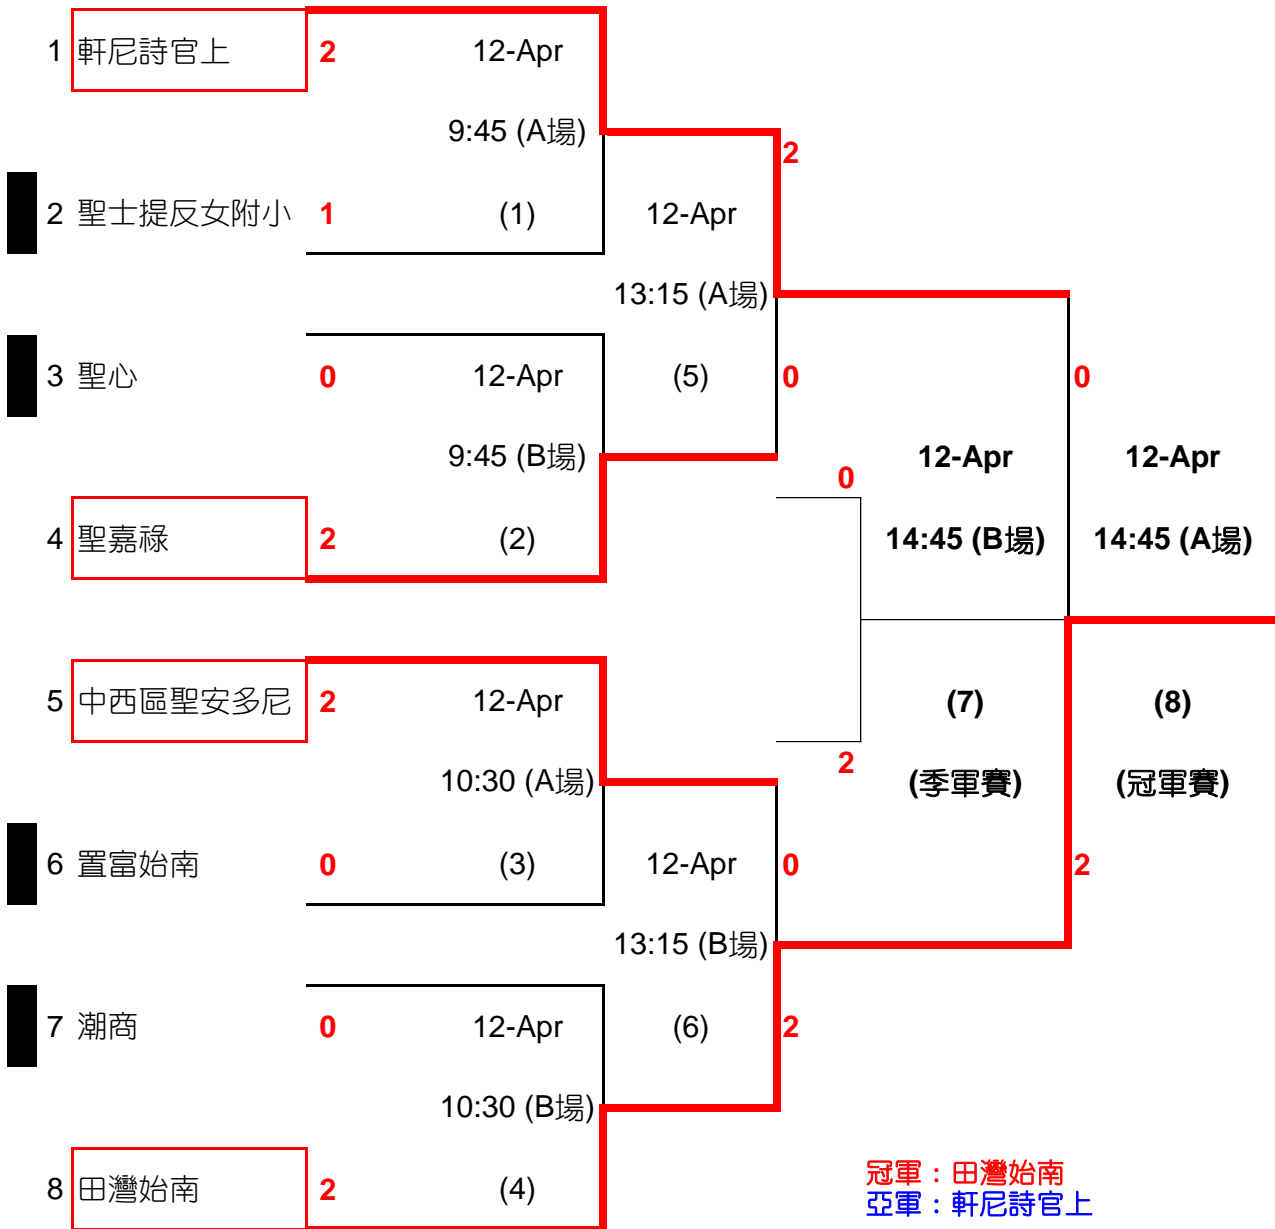

香港學界體育聯會 港島西區小學分會

2010 - 2011年度港島西區小學校際排球比賽 (女子組)

決賽階段 ~ 賽程表

位置 學校名稱

場地：石塘咀體育館

冠軍：田灣始南
亞軍：軒尼詩官上
季軍：中西區聖安多尼
殿軍：聖嘉祿

*已於4月7日(四)上午10:30於學體會(205室)進行抽籤。

香港學界體育聯會 港島西區小學分會

2010 - 2011年度港島西區小學校際排球比賽 (男、女子組)

總成績

序號	學校名稱		男子組	女子組
1.	香港仔聖伯多祿天主教小學	香港仔聖伯多祿	季軍	
2.	中西區聖安多尼學校	中西區聖安多尼	8強	季軍
3.	香港潮商學校	潮商	8強	8強
4.	軒尼詩道官立上午小學	軒尼詩官上	殿軍	亞軍
5.	華富邨寶血小學	華富邨寶血		
6.	嘉諾撒聖心學校	聖心		8強
7.	聖公會置富始南小學	置富始南	8強	8強
8.	聖公會基恩小學	基恩		
9.	聖公會呂明才紀念小學(上午及全日)	聖公會呂明才(上全)		
10.	聖公會聖彼得小學下午校	聖彼得下	8強	
11.	聖公會田灣始南小學	田灣始南	冠軍	冠軍
12.	聖嘉祿學校	聖嘉祿		殿軍
13.	聖嘉勒小學	聖嘉勒		
14.	聖若瑟小學	聖若瑟	亞軍	
15.	聖保羅書院小學	聖保羅		
16.	聖士提反女子中學附屬小學	聖士提反女附小		8強