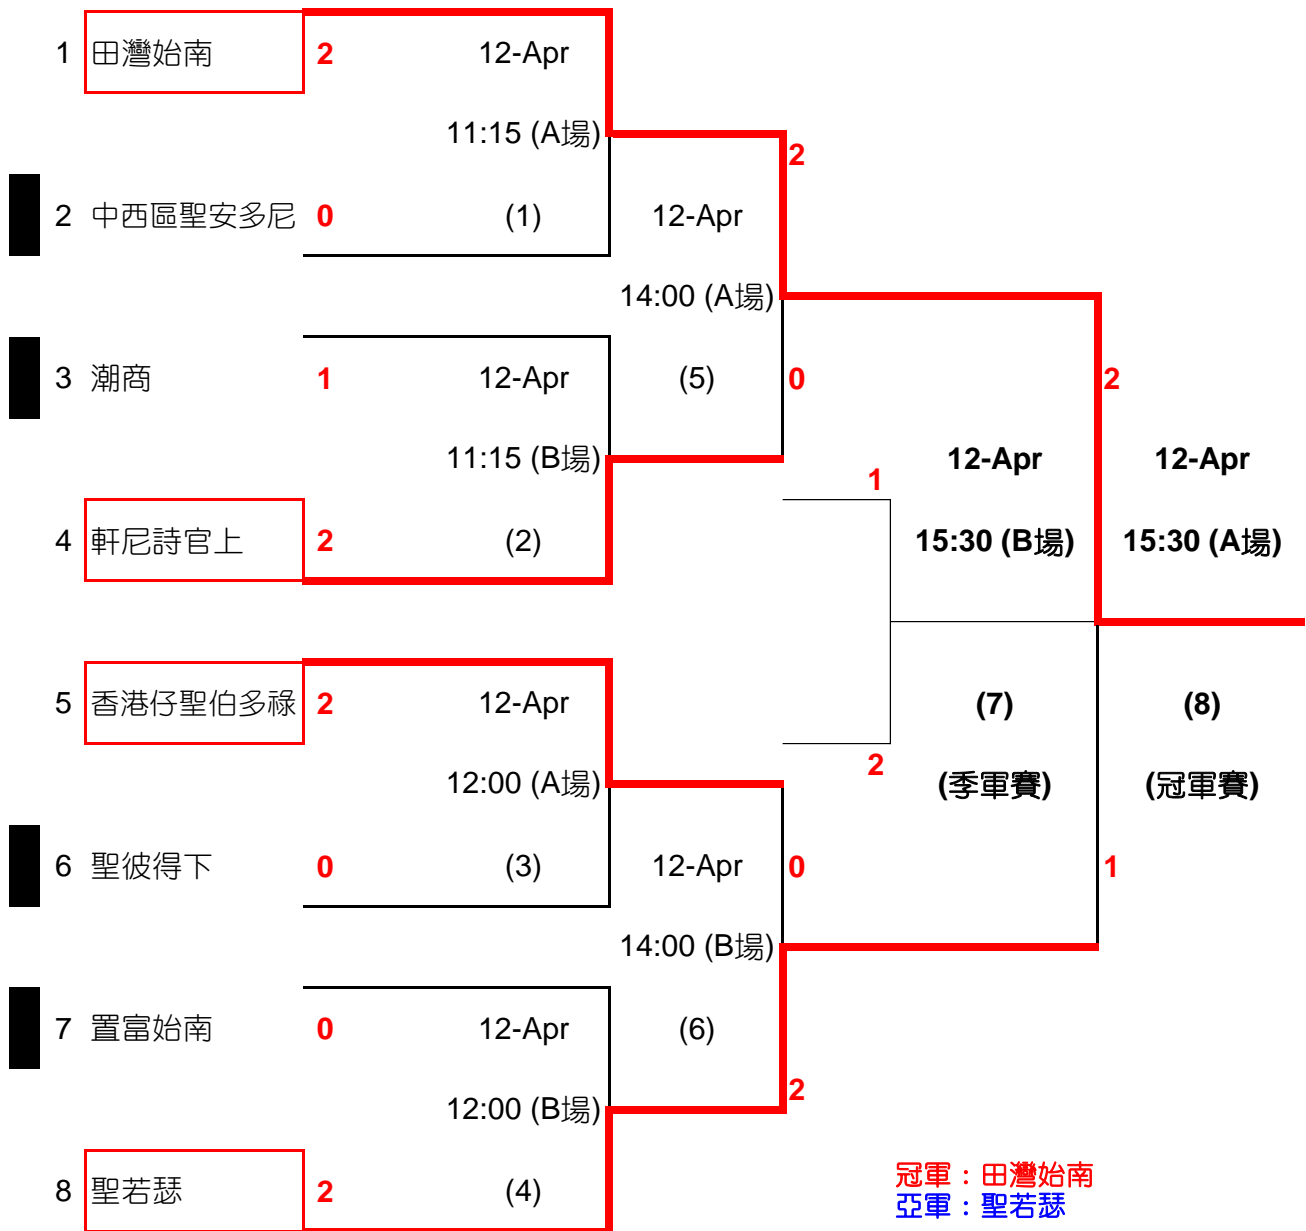

香港學界體育聯會 港島西區小學分會

2010 - 2011年度港島西區小學校際排球比賽 (男子組)

決賽階段 ~ 賽程表

位置 學校名稱

場地：石塘咀體育館

冠軍：田灣始南
亞軍：聖若瑟
季軍：香港仔聖伯多祿
殿軍：軒尼詩官上

* 已於4月7日(四)上午10:30於學體會(205室)進行抽籤。