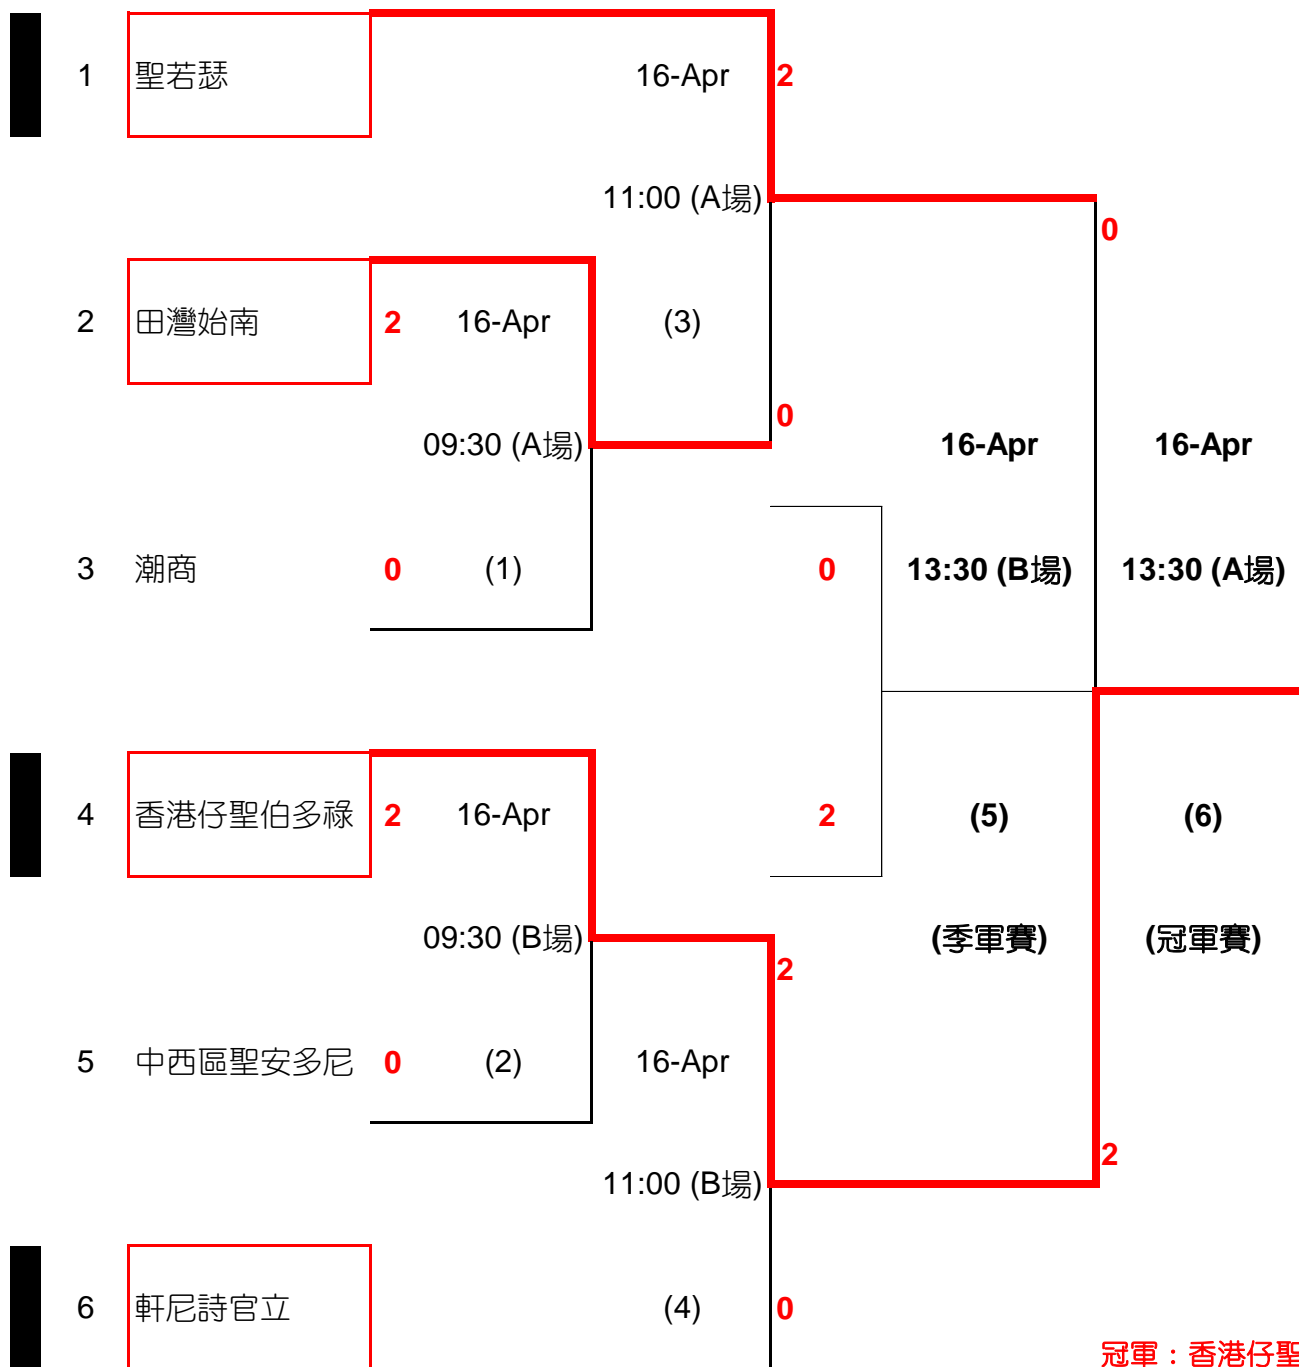

比賽日期	組別	開賽時間	場次	對賽隊伍		成績	球場編號
16-4-2016 (六)	男子組	09:30	(1)	田灣始南	潮商	2:0	A
			(2)	香港仔聖伯多祿	中西區聖安多尼	2:0	B
	女子組	10:15	(1)	中西區聖安多尼	田灣始南	1:2	A
			(2)	聖士提反女附小	培德	2:0	B
	男子組	11:00	(3) 準決賽	聖若瑟	田灣始南	2:0	A
			(4) 準決賽	香港仔聖伯多祿	軒尼詩官立	2:0	B
	女子組	11:45	(3) 準決賽	香港仔聖伯多祿	田灣始南	2:0	A
			(4) 準決賽	聖士提反女附小	軒尼詩官立	0:2	B
	男子組	13:30	(5) 季軍賽	田灣始南	軒尼詩官立	0:2	B
			(6) 冠軍賽	聖若瑟	香港仔聖伯多祿	0:2	A
	女子組	14:30	(5) 季軍賽	田灣始南	聖士提反女附小	0:2	B
			(6) 冠軍賽	香港仔聖伯多祿	軒尼詩官立	2:1	A

香港學界體育聯會 港島西區小學分會

2015 - 2016年度港島西區小學校際排球比賽 (男子組)

Hong Kong Island West Area Inter-Primary Schools Volleyball Competition 2015 - 2016 (BOYS)

決賽階段 Final Rounds ~ 賽程表 Fixtures

位置 學校名稱

場地：石塘咀體育館

冠軍：香港仔聖伯多祿
亞軍：聖若瑟
季軍：軒尼詩官立
殿軍：田灣始南