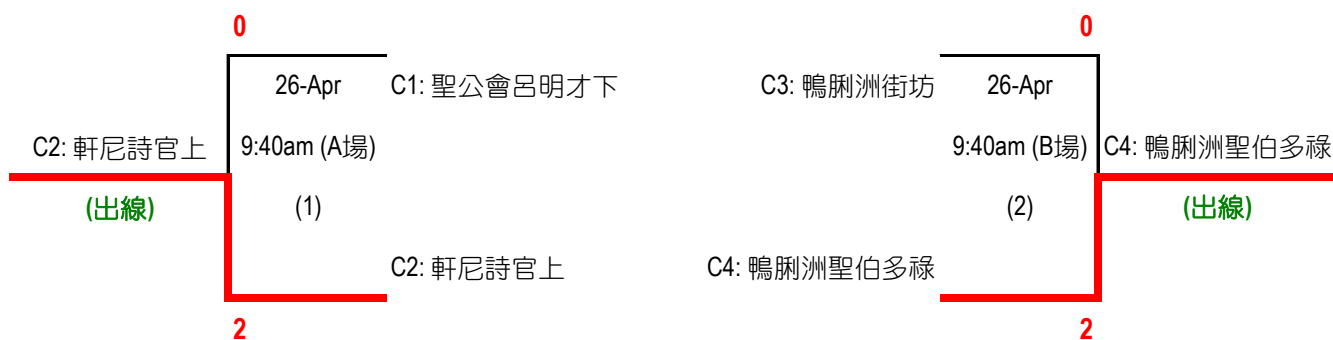

(首名及次名隊伍出線；勝方得2分，負方得1分，棄權得0分)

B組	B1	B2	B3	賽	勝	負	棄權	得	失	比率	積分	名次	備註
B1 鴨脷洲街坊		2:0 (25:13) (25:11)	0:2 (18:25) (18:25)	2	1	1	0	86	74	1.16	3	1	出線
B2 南區官立	0:2 (13:25) (11:25)		2:0 (25:8) (25:9)	2	1	1	0	74	67	1.10	3	2	出線
B3 基恩	2:0 (25:18) (25:18)	0:2 (8:25) (9:25)		2	1	1	0	67	86	0.78	3	3	

C組

D組

香港學界體育聯會 港島西區小學分會
2007 - 2008年度港島西區小學校際排球比賽
初賽階段 ~ 分組名單及積分表 (女子組)

女子組 (14隊分四組)

(首名及次名隊伍出線；勝方得2分，負方得1分，棄權得0分)

A組	A1	A2	A3	賽	勝	負	棄權	得	失	比率	積分	名次	備註
A1 基恩		2:0	2:0	2	2	0	0				4	1	出線
A2 香港仔聖伯多祿	0:2		2:0	2	1	1	0				3	2	出線
A3 中西區聖安多尼	0:2	0:2		2	0	2	0				2	3	

(首名及次名隊伍出線；勝方得2分，負方得1分，棄權得0分)

B組	B1	B2	B3	賽	勝	負	棄權	得	失	比率	積分	名次	備註
B1 華富邨寶血		0:2	2:0	2	1	1	0				3	2	出線
B2 聖公會呂明才上	2:0		2:0	2	2	0	0				4	1	出線
B3 南區官立	0:2	0:2		2	0	2	0				2	3	

C組

D組

香港學界體育聯會 港島西區小學分會
2007 - 2008年度港島西區小學校際排球比賽
決賽階段 ~ 賽程表 (男、女子組)