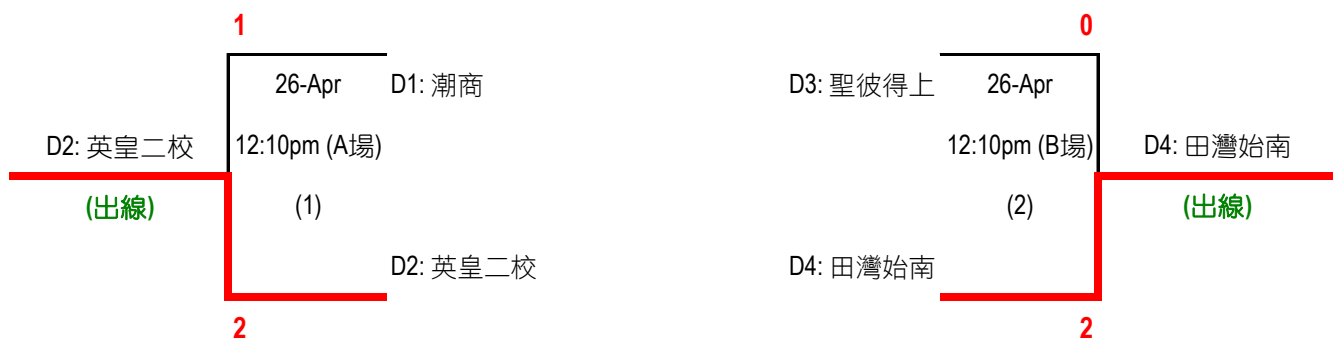

(首名及次名隊伍出線；勝方得2分，負方得1分，棄權得0分)

B組	B1	B2	B3	賽	勝	負	棄權	得	失	比率	積分	名次	備註
B1 鴨脷洲街坊		2:0 (25:13) (25:11)	0:2 (18:25) (18:25)	2	1	1	0	86	74	1.16	3	1	出線
B2 南區官立	0:2 (13:25) (11:25)		2:0 (25:8) (25:9)	2	1	1	0	74	67	1.10	3	2	出線
B3 基恩	2:0 (25:18) (25:18)	0:2 (8:25) (9:25)		2	1	1	0	67	86	0.78	3	3	

C組

D組

香港學界體育聯會 港島西區小學分會
2007 - 2008年度港島西區小學校際排球比賽
初賽階段 ~ 分組名單及積分表 (女子組)

女子組 (14隊分四組)

(首名及次名隊伍出線；勝方得2分，負方得1分，棄權得0分)

A組	A1	A2	A3	賽	勝	負	棄權	得	失	比率	積分	名次	備註
A1 基恩		2:0	2:0	2	2	0	0				4	1	出線
A2 香港仔聖伯多祿	0:2		2:0	2	1	1	0				3	2	出線
A3 中西區聖安多尼	0:2	0:2		2	0	2	0				2	3	

(首名及次名隊伍出線；勝方得2分，負方得1分，棄權得0分)

B組	B1	B2	B3	賽	勝	負	棄權	得	失	比率	積分	名次	備註
B1 華富邨寶血		0:2	2:0	2	1	1	0				3	2	出線
B2 聖公會呂明才上	2:0		2:0	2	2	0	0				4	1	出線
B3 南區官立	0:2	0:2		2	0	2	0				2	3	

C組

D組

香港學界體育聯會 港島西區小學分會
2007 - 2008年度港島西區小學校際排球比賽
決賽階段 ~ 賽程表 (男、女子組)