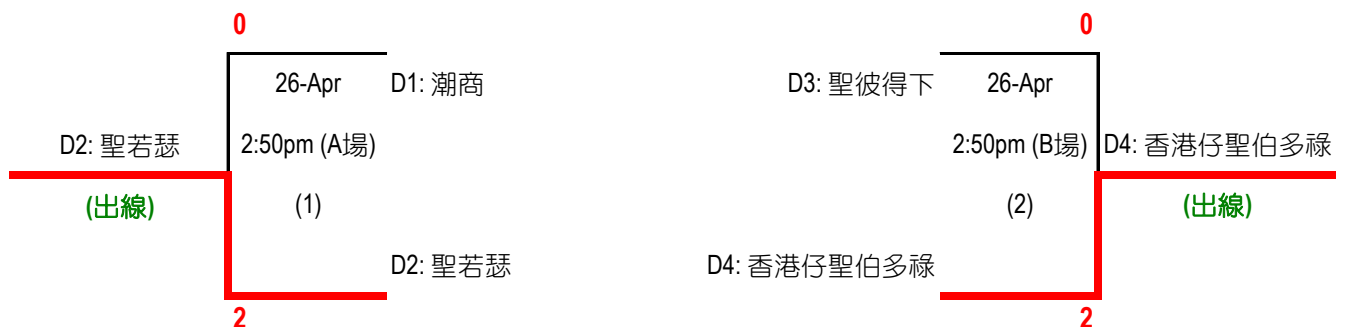

香港學界體育聯會 港島西區小學分會
2007 - 2008年度港島西區小學校際排球比賽
初賽階段~分組名單及積分表(男子組)

男子組 (14隊分四組)

(首名及次名隊伍出線；勝方得2分，負方得1分，棄權得0分)

A組	A1	A2	A3	賽	勝	負	棄權	得	失	比率	積分	名次	備註
A1 高主教		0:2	0:2	2	0	2	0				2	3	
A2 聖公會呂明才上	2:0		2:0	2	2	0	0				4	1	出線
A3 英皇二校	2:0	0:2		2	1	1	0				3	2	出線

(首名及次名隊伍出線；勝方得2分，負方得1分，棄權得0分)

B組	B1	B2	B3	賽	勝	負	棄權	得	失	比率	積分	名次	備註
B1 鴨脷洲街坊		2:0 (25:13) (25:11)	0:2 (18:25) (18:25)	2	1	1	0	86	74	1.16	3	1	出線
B2 南區官立	0:2 (13:25) (11:25)		2:0 (25:8) (25:9)	2	1	1	0	74	67	1.10	3	2	出線
B3 基恩	2:0 (25:18) (25:18)	0:2 (8:25) (9:25)		2	1	1	0	67	86	0.78	3	3	

C組

D組