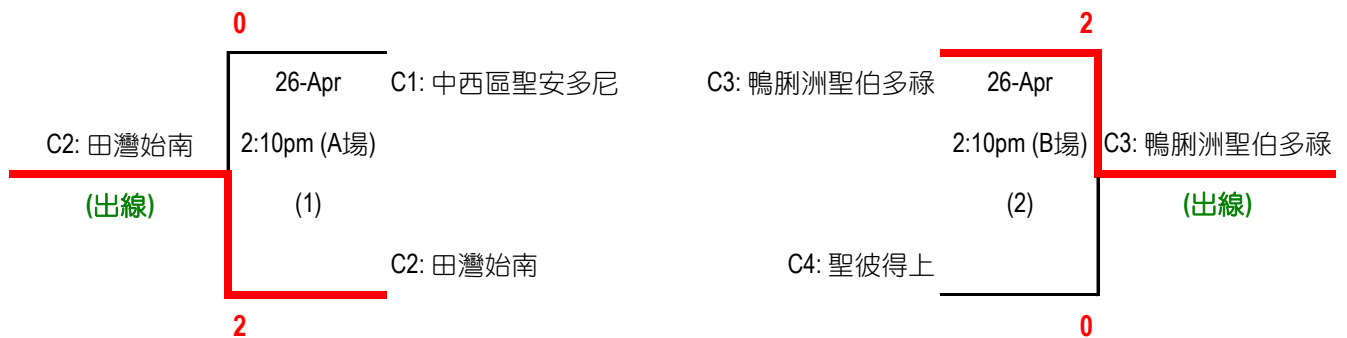

香港學界體育聯會 港島西區小學分會
2007 - 2008年度港島西區小學校際排球比賽
初賽階段~分組名單及積分表(男子組)

男子組 (14隊分四組)

(首名及次名隊伍出線；勝方得2分，負方得1分，棄權得0分)

A組	A1	A2	A3	賽	勝	負	棄權	得	失	比率	積分	名次	備註
A1 高主教		0:2	0:2	2	0	2	0				2	3	
A2 聖公會呂明才上	2:0		2:0	2	2	0	0				4	1	出線
A3 英皇二校	2:0	0:2		2	1	1	0				3	2	出線

(首名及次名隊伍出線；勝方得2分，負方得1分，棄權得0分)

B組	B1	B2	B3	賽	勝	負	棄權	得	失	比率	積分	名次	備註
B1 鴨脷洲街坊		2:0 (25:13) (25:11)	0:2 (18:25) (18:25)	2	1	1	0	86	74	1.16	3	1	出線
B2 南區官立	0:2 (13:25) (11:25)		2:0 (25:8) (25:9)	2	1	1	0	74	67	1.10	3	2	出線
B3 基恩	2:0 (25:18) (25:18)	0:2 (8:25) (9:25)		2	1	1	0	67	86	0.78	3	3	

C組