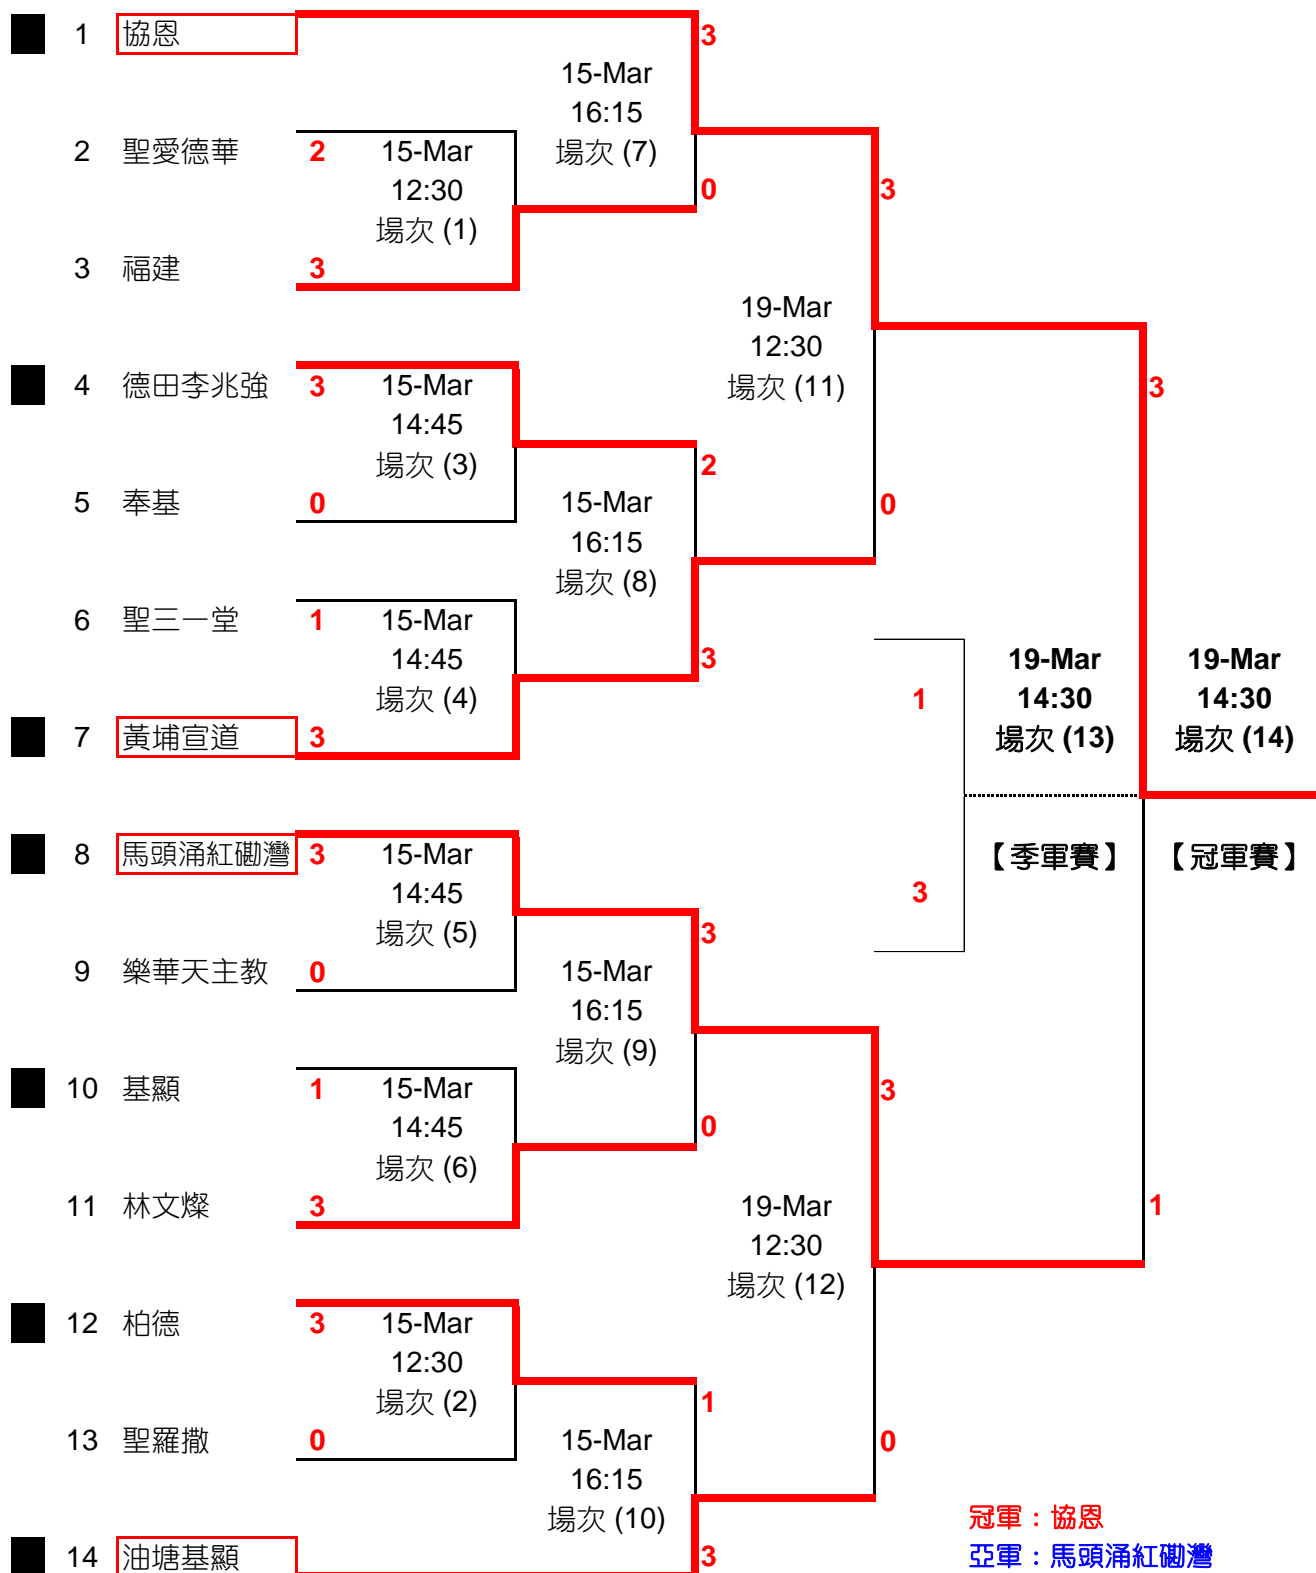

冠軍：馬頭涌紅磡灣
 亞軍：拔萃男附小
 季軍：油塘基顯
 殿軍：九龍灣基樂

*於3月13日(三)上午10:30於學體會(205室)進行抽籤。

香港學界體育聯會 九龍東區小學分會
 2012 - 2013年度九龍東區小學校際羽毛球比賽 (女子組)
 Kowloon East Area Inter-Primary Schools Badminton Competition 2012 - 2013 (GIRLS)
 決賽階段 Final Rounds ~ 賽程表 Fixtures

主 客 主 客
 客 主 客 主

位置 學校名稱

場地： 土瓜灣體育館

冠軍：協恩
 亞軍：馬頭涌紅磡灣
 季軍：油塘基顯
 殿軍：黃埔宣道

*於3月13日(三)上午10:30於學體會(205室)進行抽籤。

香港學界體育聯會 九龍東區小學分會

2012 - 2013年度九龍東區小學校際羽毛球比賽 (男、女子組)

總成績