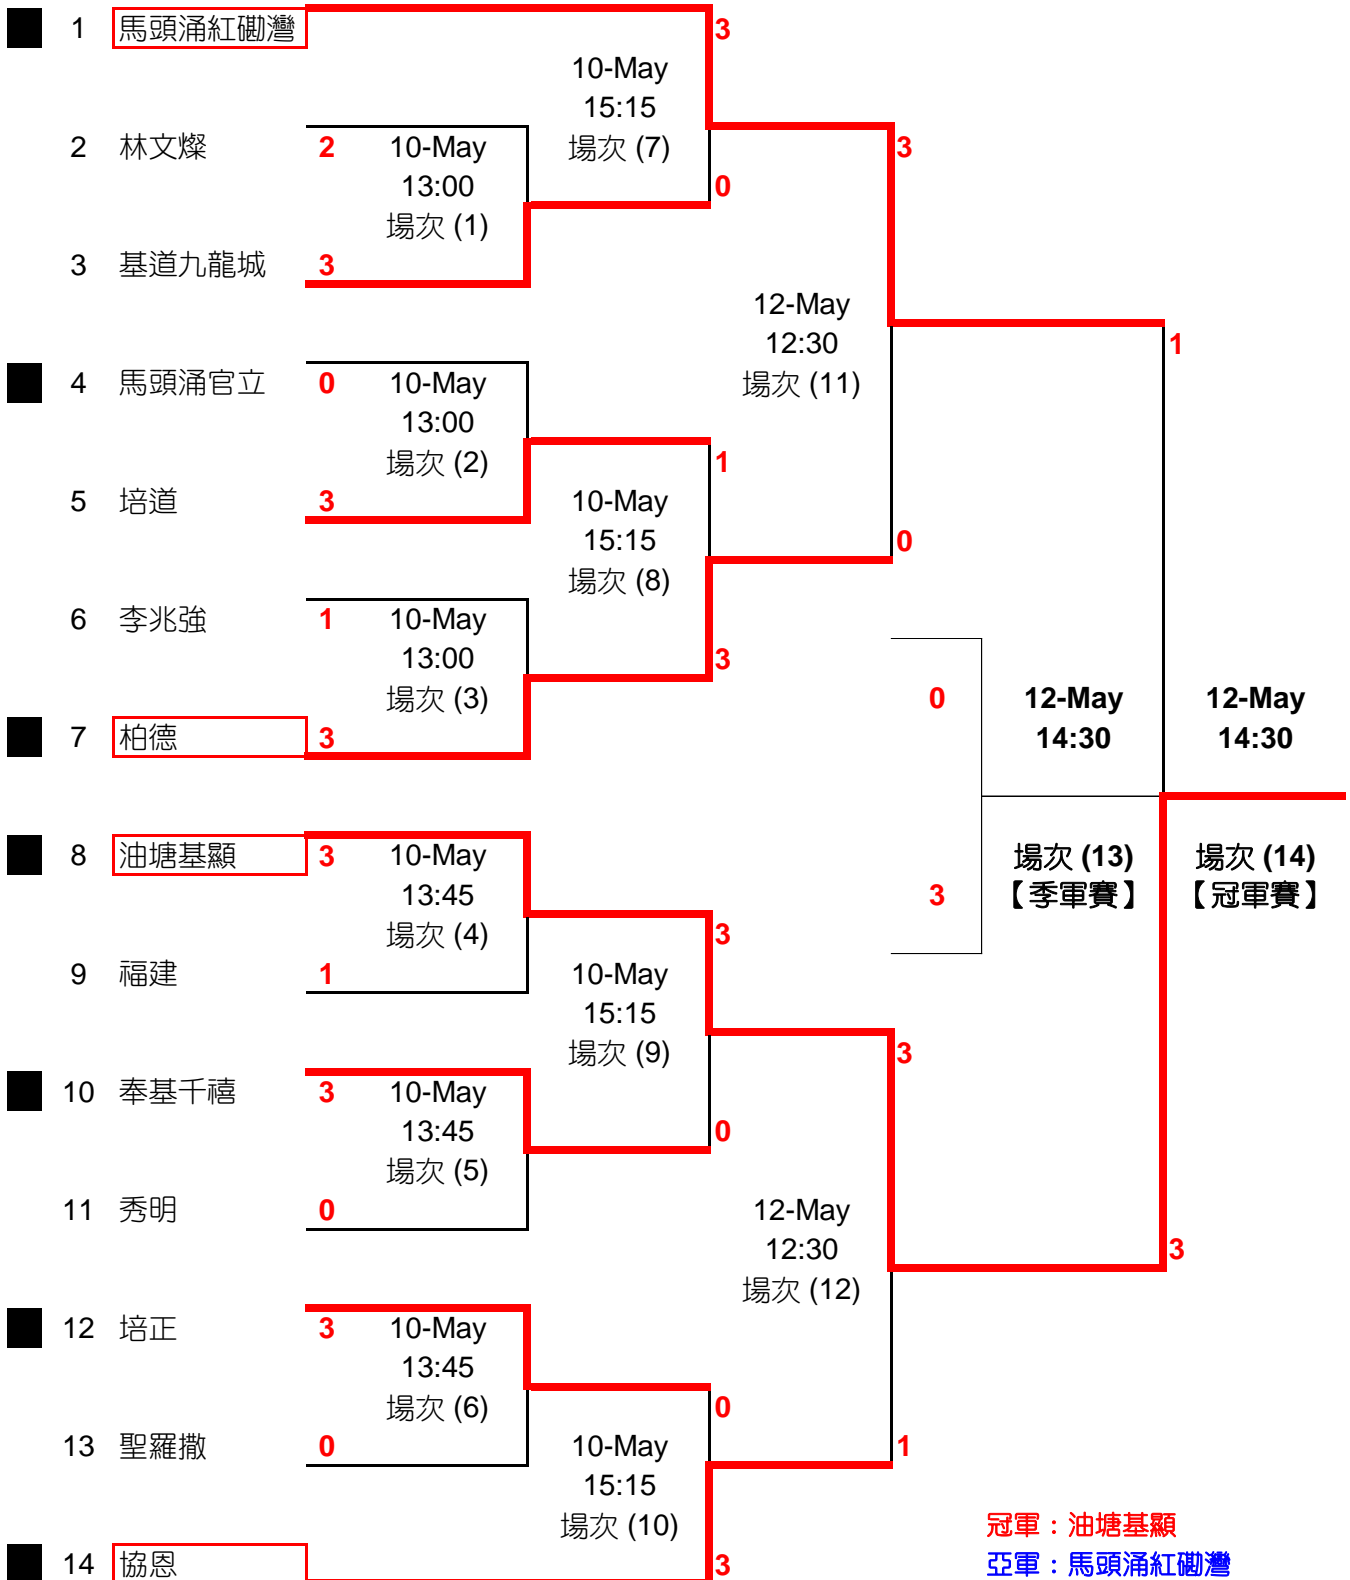

冠軍：馬頭涌紅磡灣

亞軍：油塘基顯

季軍：拔萃男附小

殿軍：福建

*已於5月8日(一)下午5:00於學體會 (203室)進行抽籤。

香港學界體育聯會 九龍東區小學分會
2016 - 2017年度九龍東區小學校際羽毛球比賽 (女子組)
 Kowloon East Area Inter-Primary Schools Badminton Competition 2016 - 2017 (GIRLS)
決賽階段 Final Rounds ~ 賽程表 Fixtures

主 客 主 客
 客 主 客 主

位置 學校名稱

場地： 土瓜灣體育館

冠軍：油塘基顯
 亞軍：馬頭涌紅磡灣
 季軍：協恩
 殿軍：柏德

*已於5月8日(一)下午5:00於學體會(203室)進行抽籤。

香港學界體育聯會 九龍東區小學分會

2016 - 2017年度九龍東區小學校際羽毛球比賽 (男、女子組)

總成績