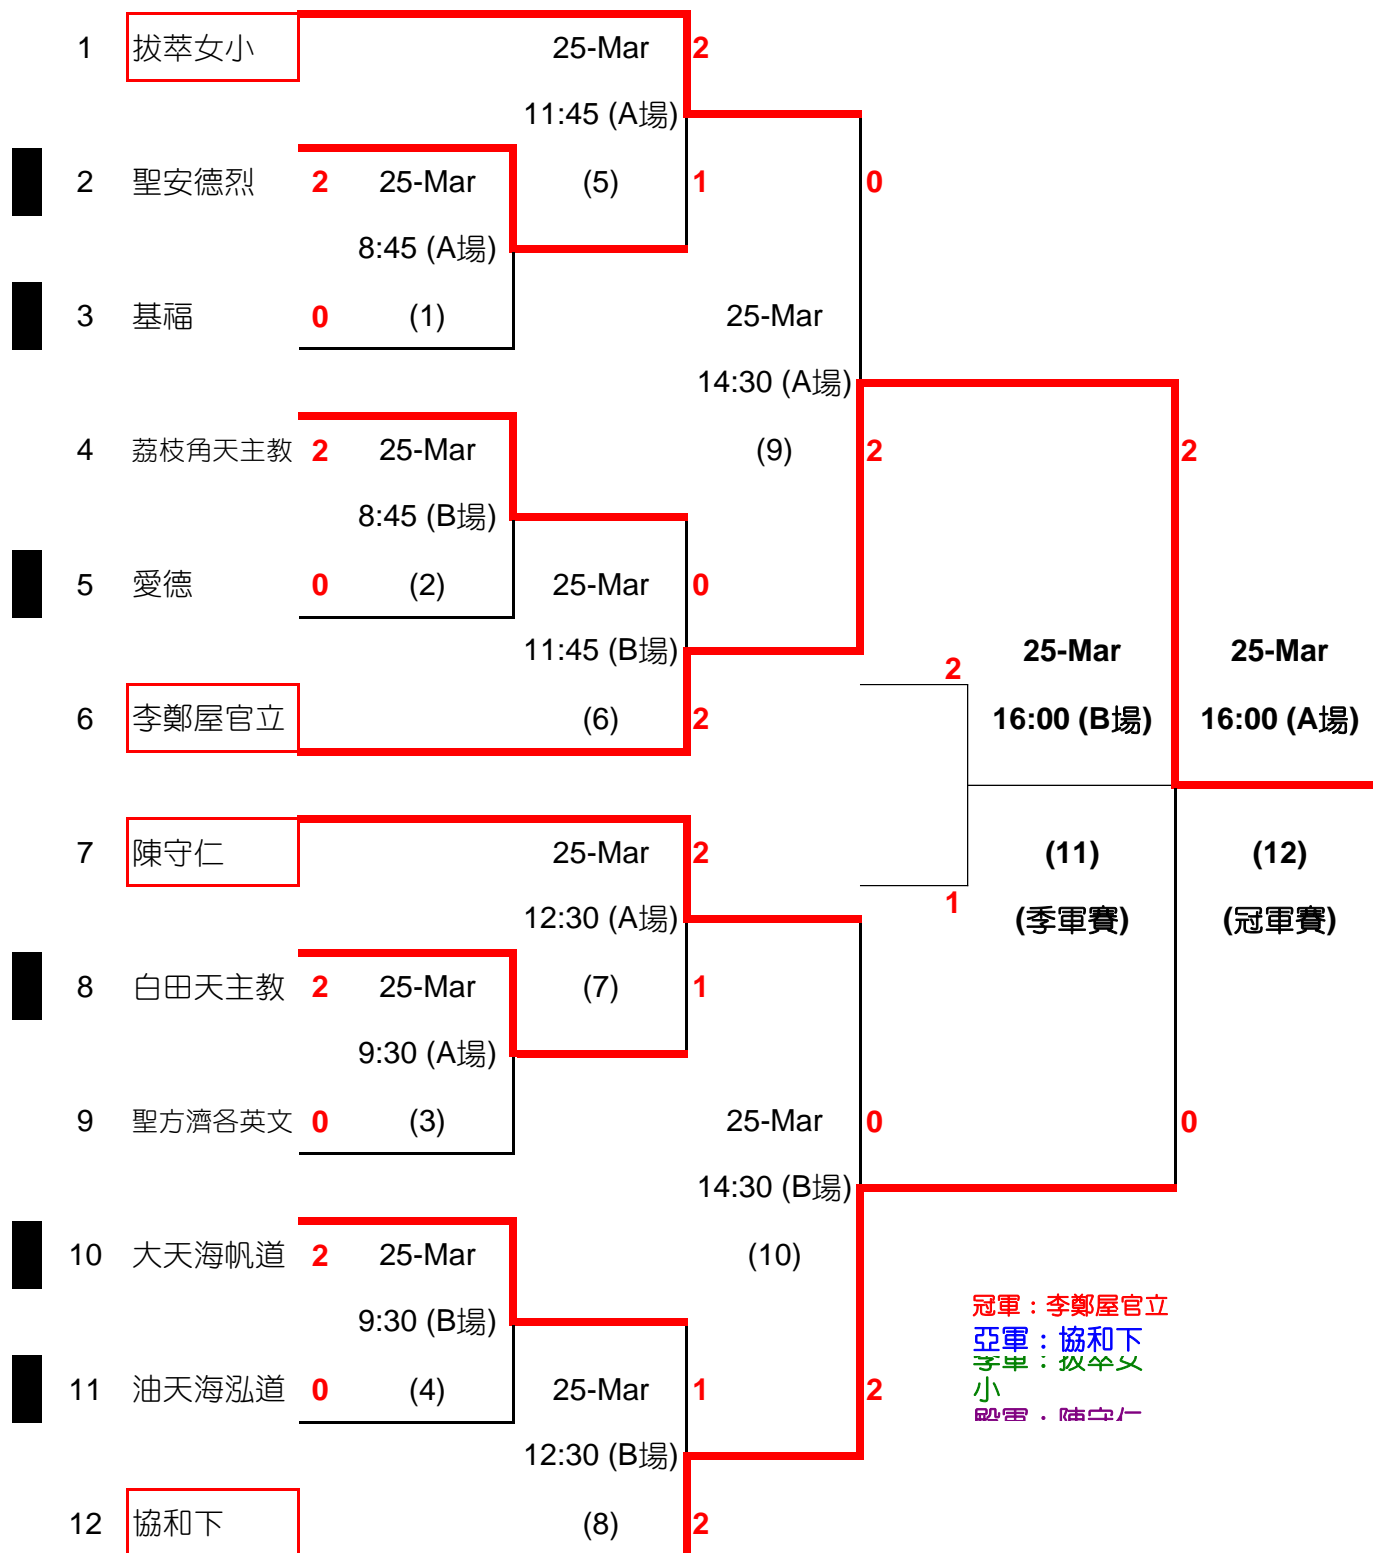

香港學界體育聯會 九龍西區小學分會
2010 - 2011年度九龍西區小學校際排球比賽 (女子組)
決賽階段 ~ 賽程表

位置 學校名稱

場地：荔枝角公園體育館

* 已於3月21日(一)上午10:30於學體會(205室)進行抽籤。

香港學界體育聯會 九龍西區小學分會

2010 - 2011年度九龍西區小學校際排球比賽 (男、女子組)

總成績

序號	學校名稱		男子組	女子組
1.	大坑東宣道小學	大坑東宣道		
2.	中華基督教會協和小學上午校	協和上	8強	
3.	中華基督教會協和小學(下午校)	協和下	殿軍	亞軍
4.	啟基學校	啟基		
5.	拔萃女小學	拔萃女小		季軍
6.	旅港開平商會學校	開平商會	8強	
7.	荔枝角天主教小學	荔枝角天主教		8強
8.	李鄭屋官立小學	李鄭屋官立		冠軍
9.	瑪利諾神父教會學校(小學部)	瑪利諾神父	8強	
10.	白田天主教小學	白田天主教		8強
11.	保良局陳守仁小學	陳守仁	冠軍	殿軍
12.	聖公會基福小學	基福		
13.	聖公會聖安德烈小學	聖安德烈		8強
14.	聖公會聖紀文小學	聖紀文		
15.	聖方濟愛德小學	愛德		
16.	聖方濟各英文小學	聖方濟各英文	季軍	
17.	大角嘴天主教小學	大角嘴天主教		
18.	大角嘴天主教小學(海帆道)	大天海帆道		8強
19.	崇真小學暨幼稚園	崇真		
20.	油蔴地天主教小學(海泓道)	油天海泓道	8強	
21.	英華小學	英華	亞軍