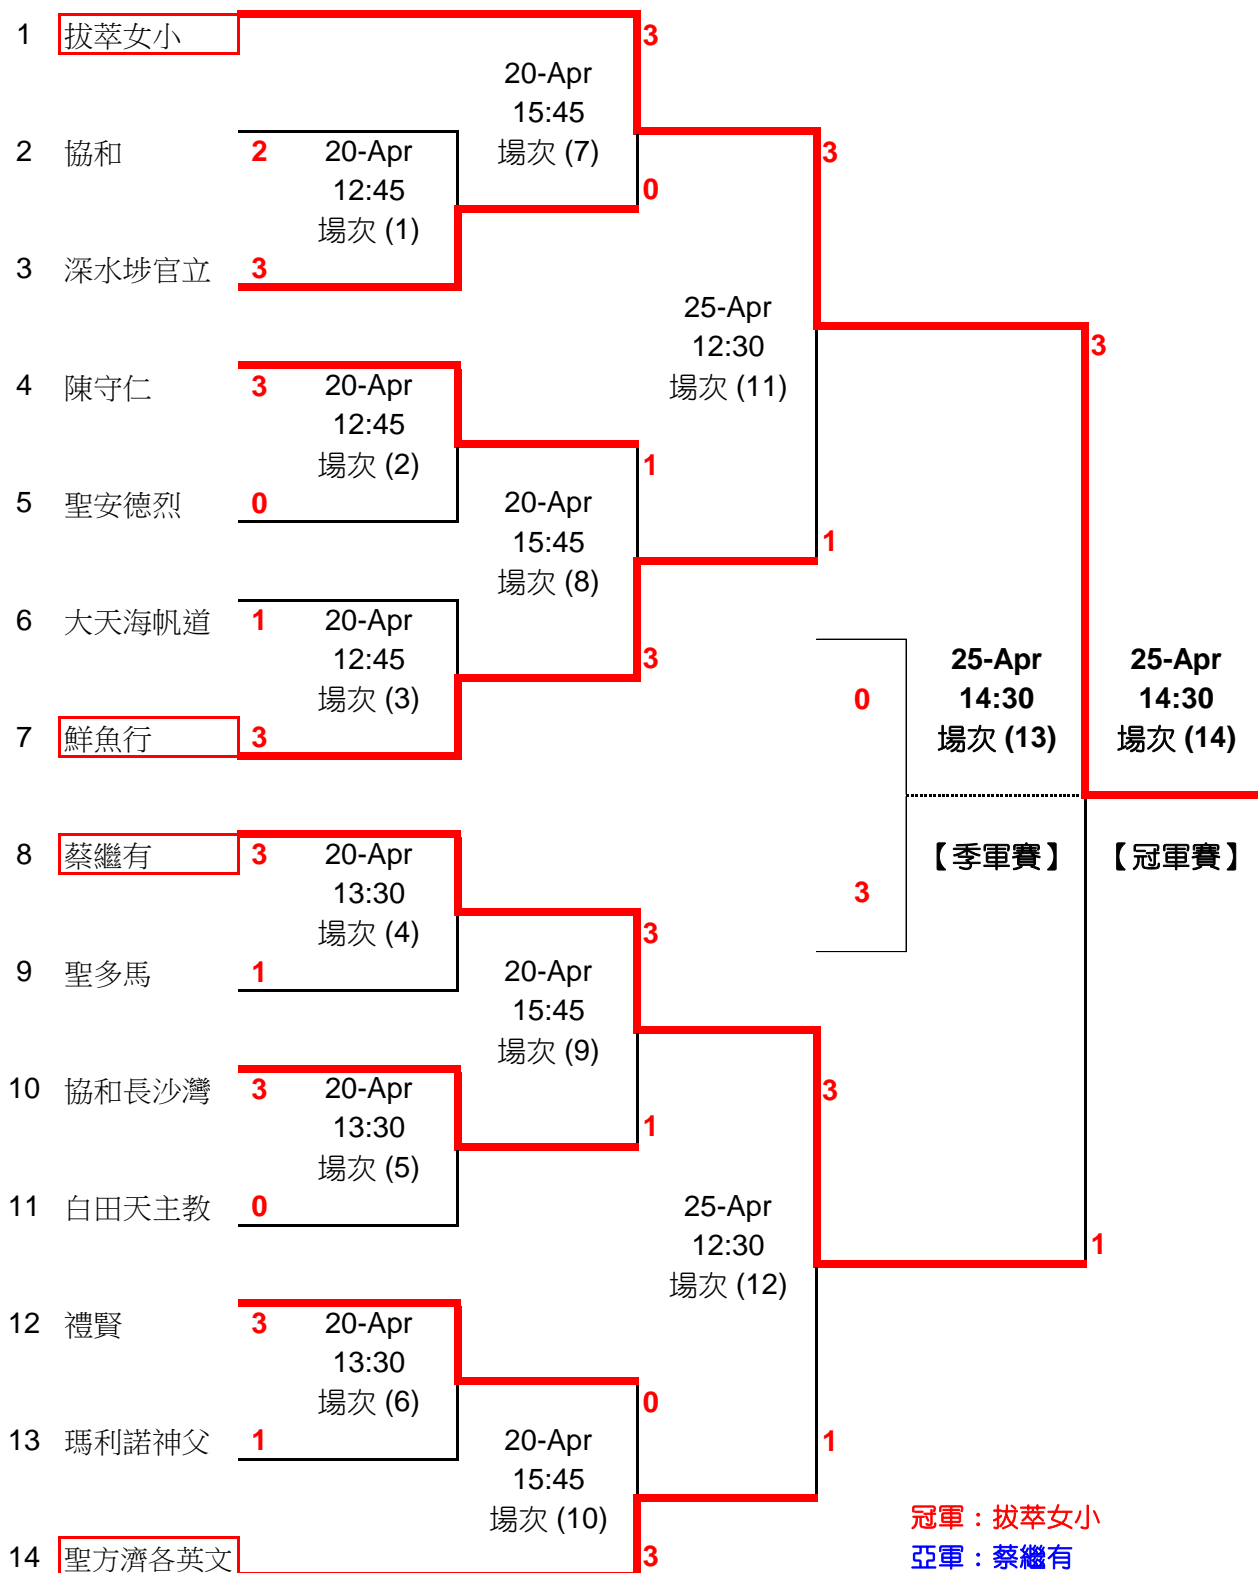

香港學界體育聯會 九龍西區小學分會
2011 - 2012年度九龍西區小學校際羽毛球比賽 (女子組)
Kowloon West Area Inter-Primary Schools Badminton Competition 2011 - 2012 (GIRLS)
決賽階段 Final Rounds ~ 賽程表 Fixtures

主   客   主   客
客   主   客   主

位置 學校名稱

場地：石硤尾公園體育館

冠軍：拔萃女小
亞軍：蔡繼有
季軍：聖方濟各英文
殿軍：鮮魚行

*於4月19日(四)上午10:30於學體會(205室)進行抽籤。

香港學界體育聯會 九龍西區小學分會

2011 - 2012年度九龍西區小學校際羽毛球比賽 (男、女子組)

總成績

序號	學校名稱		男子組	女子組
1.	大坑東宣道小學	大坑東宣道		
2.	中華基督教會協和小學	協和		
3.	中華基督教會協和小學(長沙灣)	協和長沙灣		8強
4.	啟基學校	啟基	殿軍	
5.	拔萃女小學	拔萃女小		冠軍
6.	鮮魚行學校	鮮魚行	8強	殿軍
7.	旅港開平商會學校	開平商會		
8.	九龍禮賢學校	禮賢	季軍	8強
9.	瑪利諾神父教會學校(小學部)	瑪利諾神父	8強	
10.	白田天主教小學	白田天主教		
11.	保良局陳守仁小學	陳守仁		8強
12.	保良局蔡繼有學校	蔡繼有	8強	亞軍
13.	深水埗官立小學	深水埗官立		8強
14.	深水埔街坊福利會小學	深水埔街坊會		
15.	聖公會基福小學	基福		
16.	聖公會基愛小學	基愛		
17.	聖公會基榮小學	基榮		
18.	聖公會聖安德烈小學	聖安德烈		
19.	聖公會聖紀文小學	聖紀文		
20.	聖公會聖多馬小學	聖多馬		
21.	聖方濟各英文小學	聖方濟各英文	冠軍	季軍
22.	聖瑪加利男女英文中小學	聖瑪加利		
23.	大角嘴天主教小學	大角嘴天主教		
24.	大角嘴天主教小學(海帆道)	大天海帆道	8強	
25.	德信學校	德信		
26.	崇真小學暨幼稚園	崇真		
27.	油蔴地天主教小學(海泓道)	油天海泓道		
28.	英華小學	英華	亞軍