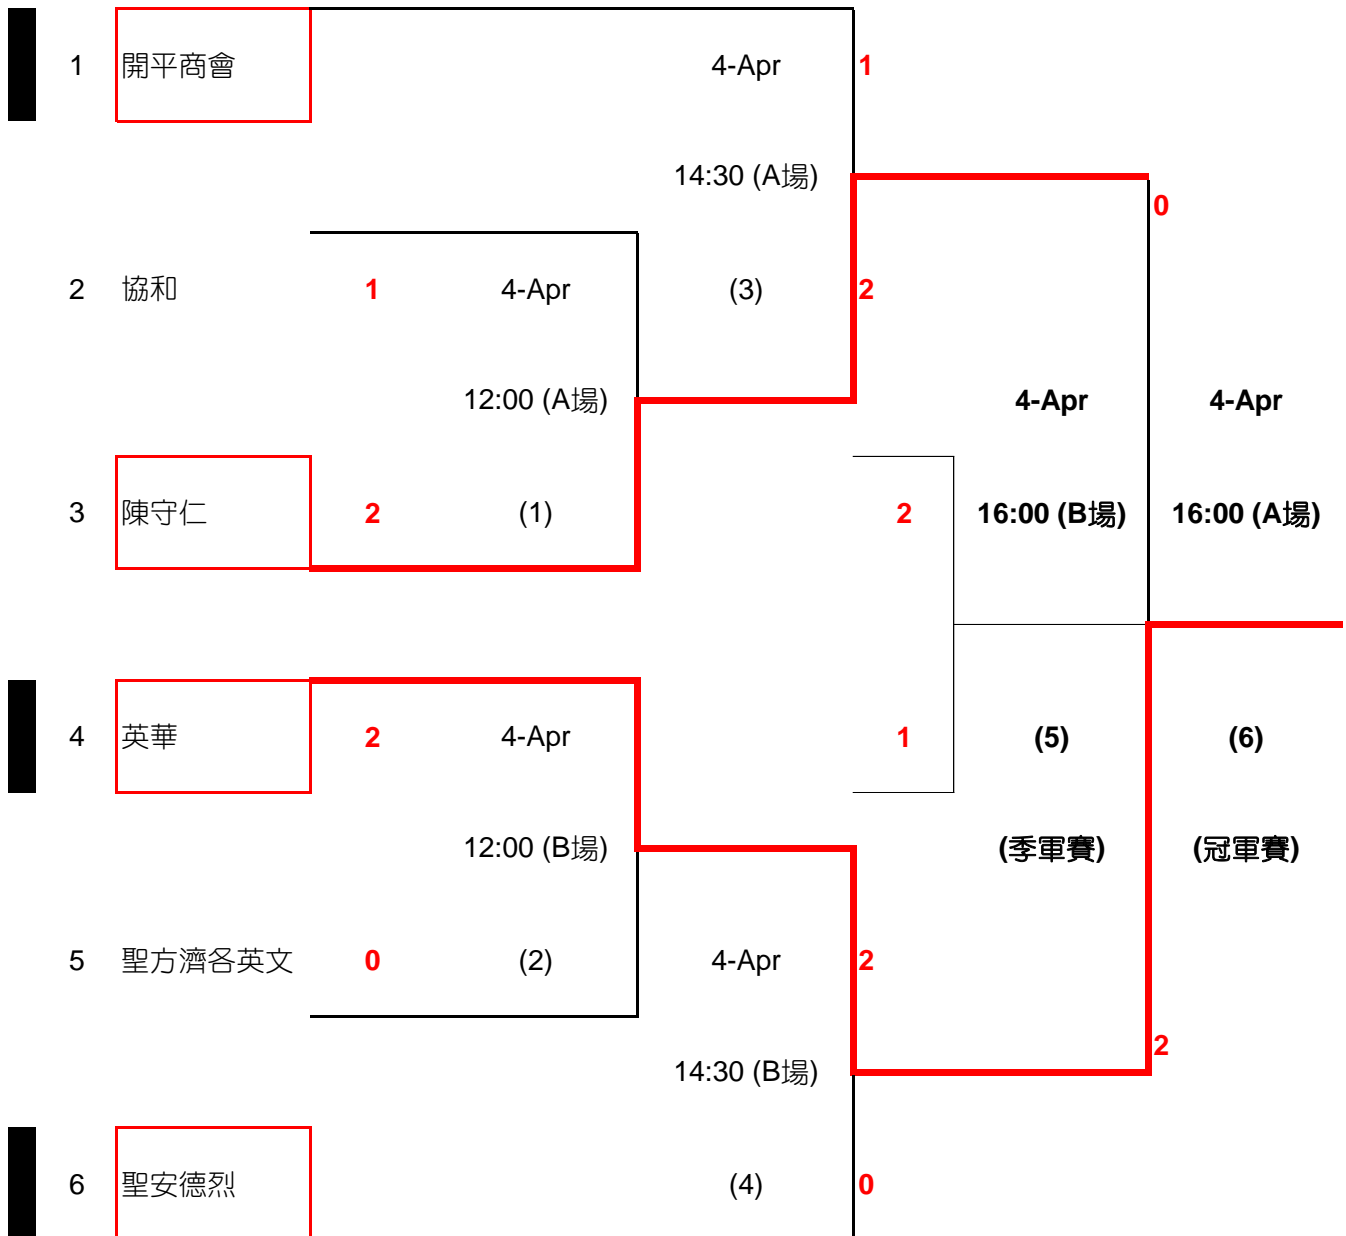

香港學界體育聯會 九龍西區小學分會

2013 - 2014年度九龍西區小學校際排球比賽 (男子組)

Kowloon West Area Inter-Primary Schools Volleyball Competition 2013 - 2014 (BOYS)

決賽階段 Final Rounds ~ 賽程表 Fixtures

位置 學校名稱

場地：荔枝角公園體育館

冠軍：英華
亞軍：陳守仁
季軍：開平商會
殿軍：聖安德烈

*已於4月1日(二)上午10:30於學體會 (203室)進行抽籤。

香港學界體育聯會 九龍西區小學分會
2013 - 2014年度九龍西區小學校際排球比賽 (女子組)
 Kowloon West Area Inter-Primary Schools Volleyball Competition 2013 - 2014 (GIRLS)
決賽階段 Final Rounds ~ 賽程表 Fixtures

位置 學校名稱