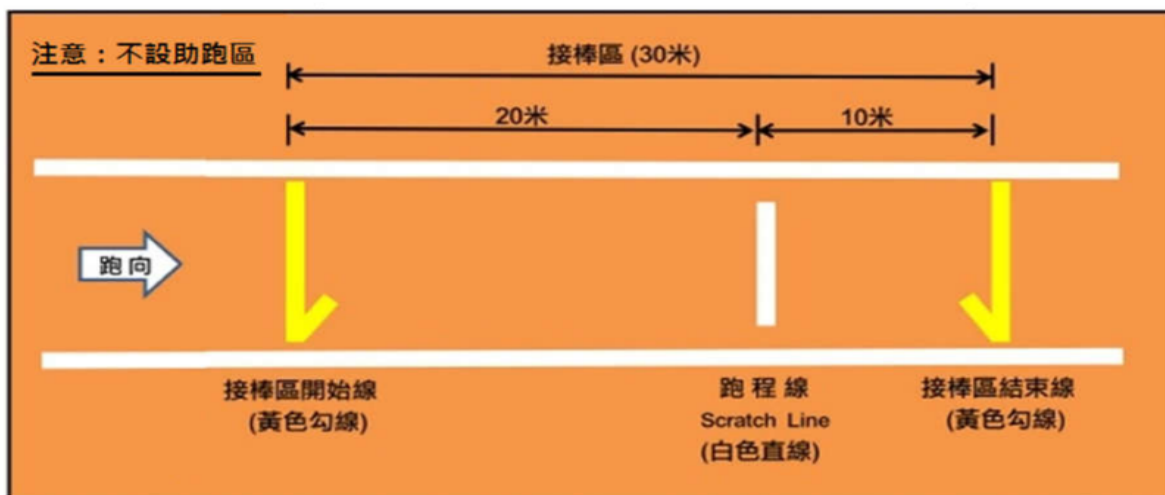

### N. T. Office

Room 102

Tel: 2711 2823 Fax: 2761 4821

E-mail: nts@hkssf.org.hk

ntpsac@hkssf.org.hk

敬啟者：

The New Rule for markers of Takeover Zone

### 港九地域各區分會 2018-2019 年度校際田徑接力比賽採用接棒區新規則

國際田聯 IAAF 在去年發佈了 2018-2019 年度的新規則，其中一項為接力比賽接棒區新規則(詳情如下表)。而灣仔運動場及將軍澳運動場在近期均已完成了新劃線工程，並同時取消了舊有劃線，為此港九地域各區小學分會校際田徑比賽將於本年度全面執行接力棒區新規則，敬請垂注。如 貴校有任何查詢，歡迎致電 2711 7307 / 2711 9182 與本人聯絡。謝謝！

將 4x100 米接力比賽的接棒區範圍由 20 米增加至 30 米；不設助跑區，運動員要在接棒區內完成助跑及交接棒的動作。