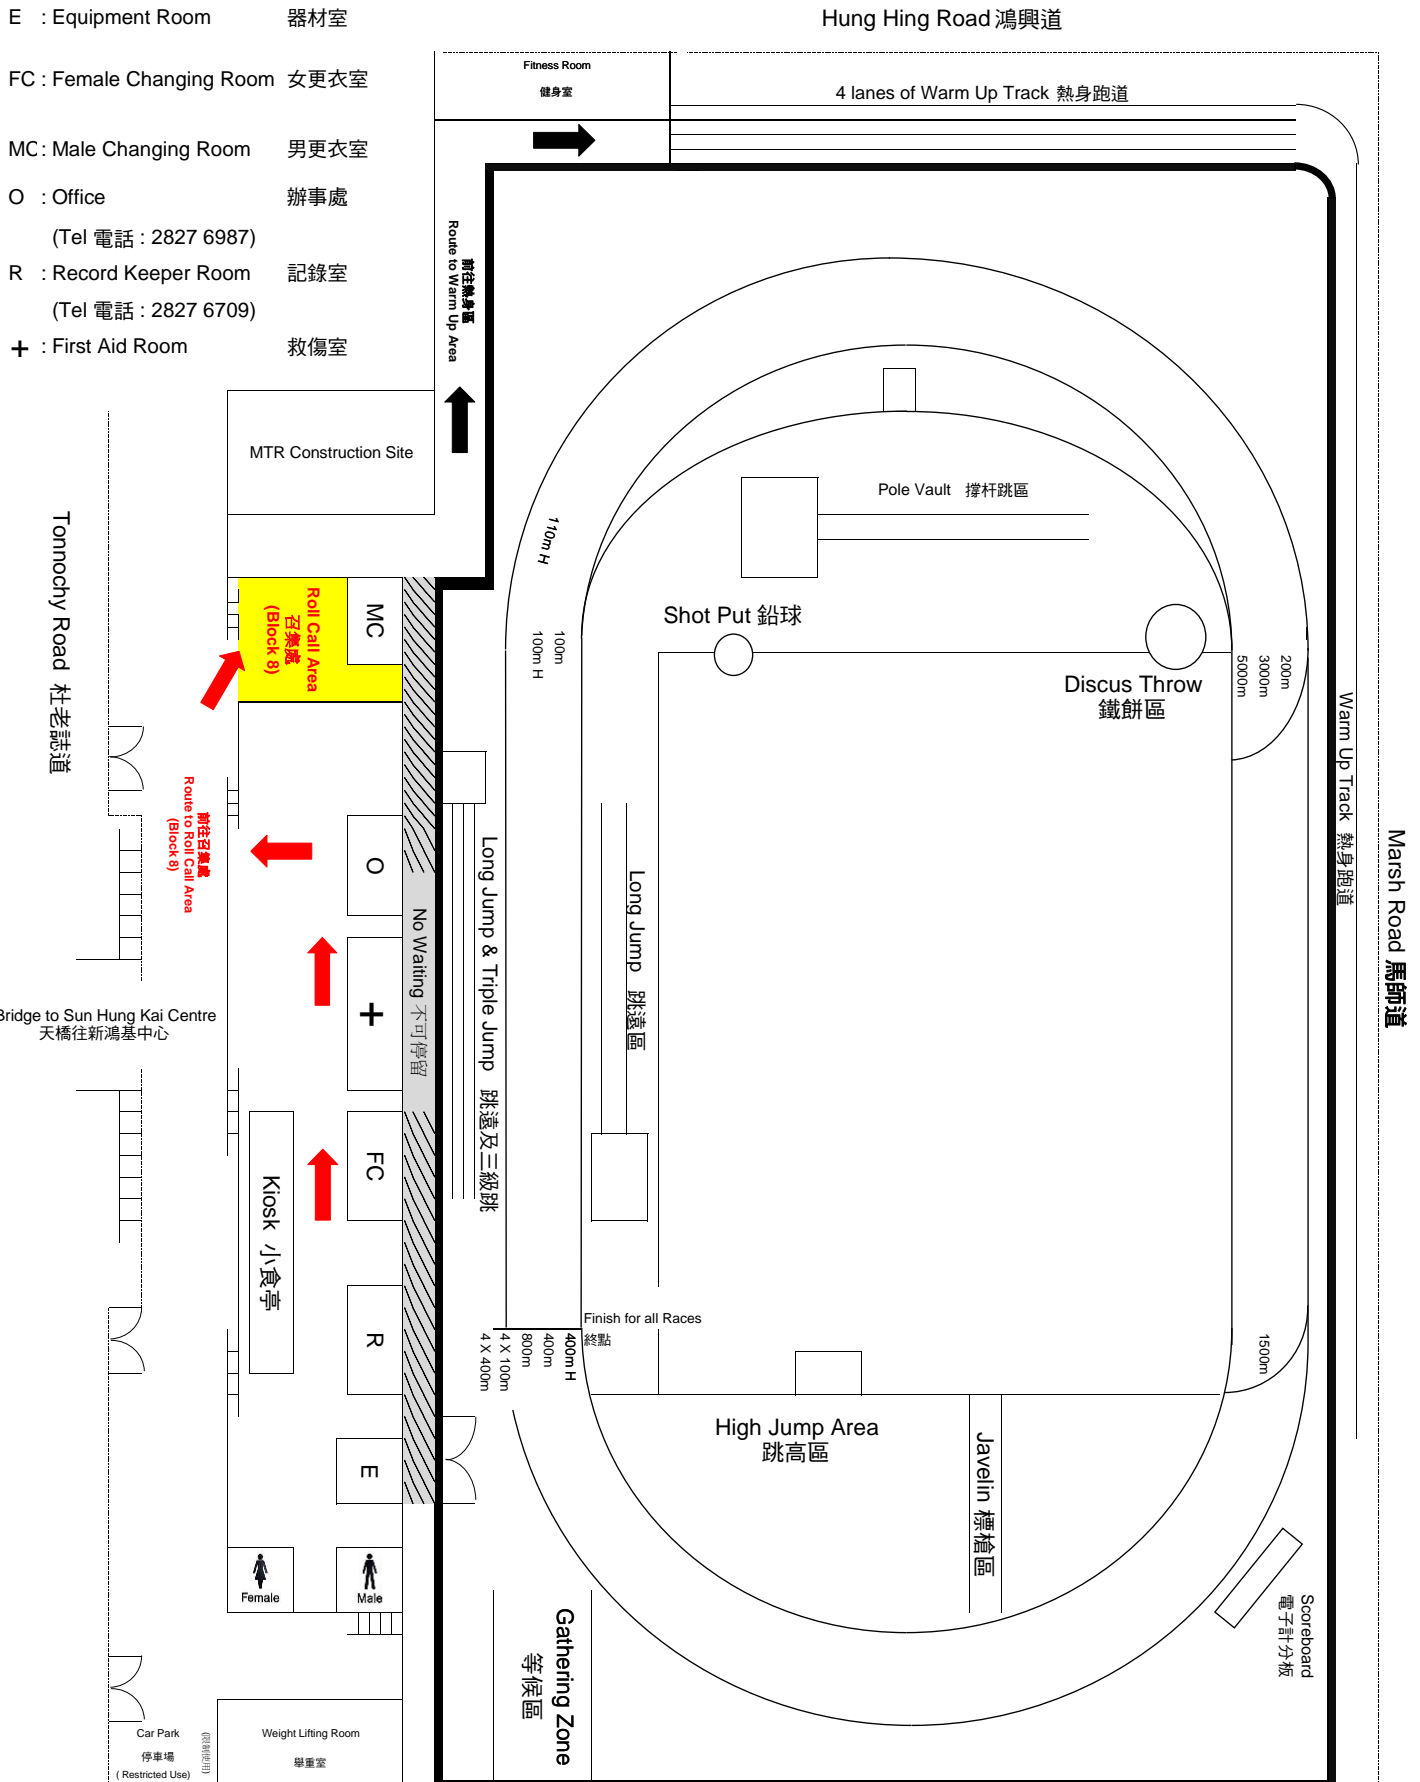

Wan Chai Sports Ground

灣仔運動場

Legend 圖列：

— Border of Competition Area (Only Officials and Competitors are allowed to enter the competition area)
 比賽場區 (只限工作人員及運動員進入)

E : Equipment Room 器材室

FC : Female Changing Room 女更衣室

MC : Male Changing Room 男更衣室

O : Office 辦事處
 (Tel 電話 : 2827 6987)

R : Record Keeper Room 記錄室
 (Tel 電話 : 2827 6709)

+ : First Aid Room 救傷室

Not to Scale 不按比例

Gloucester Road 告士打道