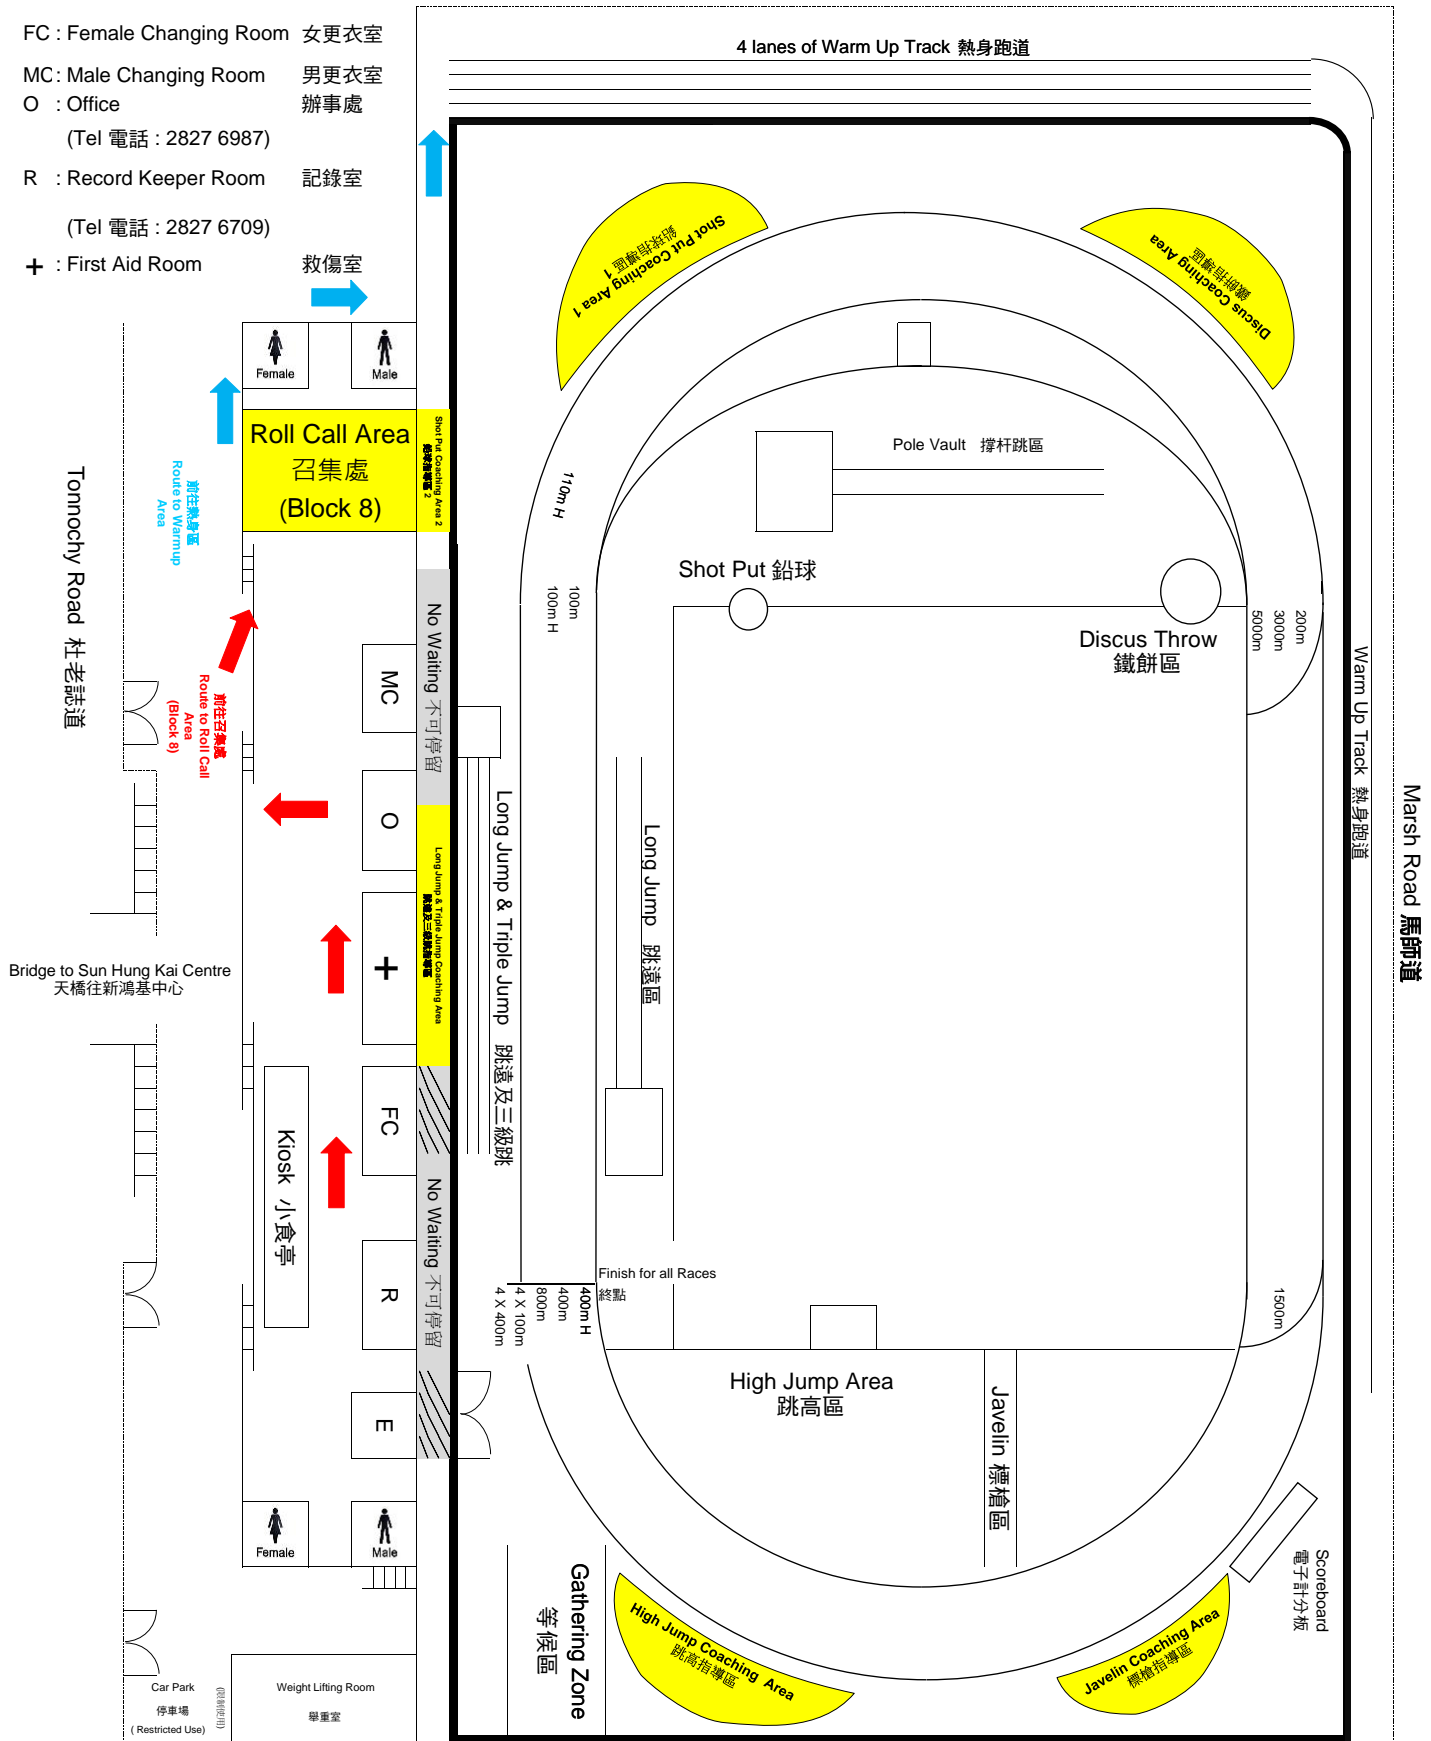

Wan Chai Sports Ground

灣仔運動場

Legend 圖列：

— Border of Competition Area (Only Officials and Competitors are allowed to enter the competition area)
 比賽場區 (只限工作人員及運動員進入)

E : Equipment Room 器材室

FC : Female Changing Room 女更衣室

MC : Male Changing Room 男更衣室

O : Office 辦事處
 (Tel 電話 : 2827 6987)

R : Record Keeper Room 記錄室
 (Tel 電話 : 2827 6709)

+ : First Aid Room 救傷室

Hung Hing Road 鴻興道

Not to Scale 不按比例

Gloucester Road 告士打道