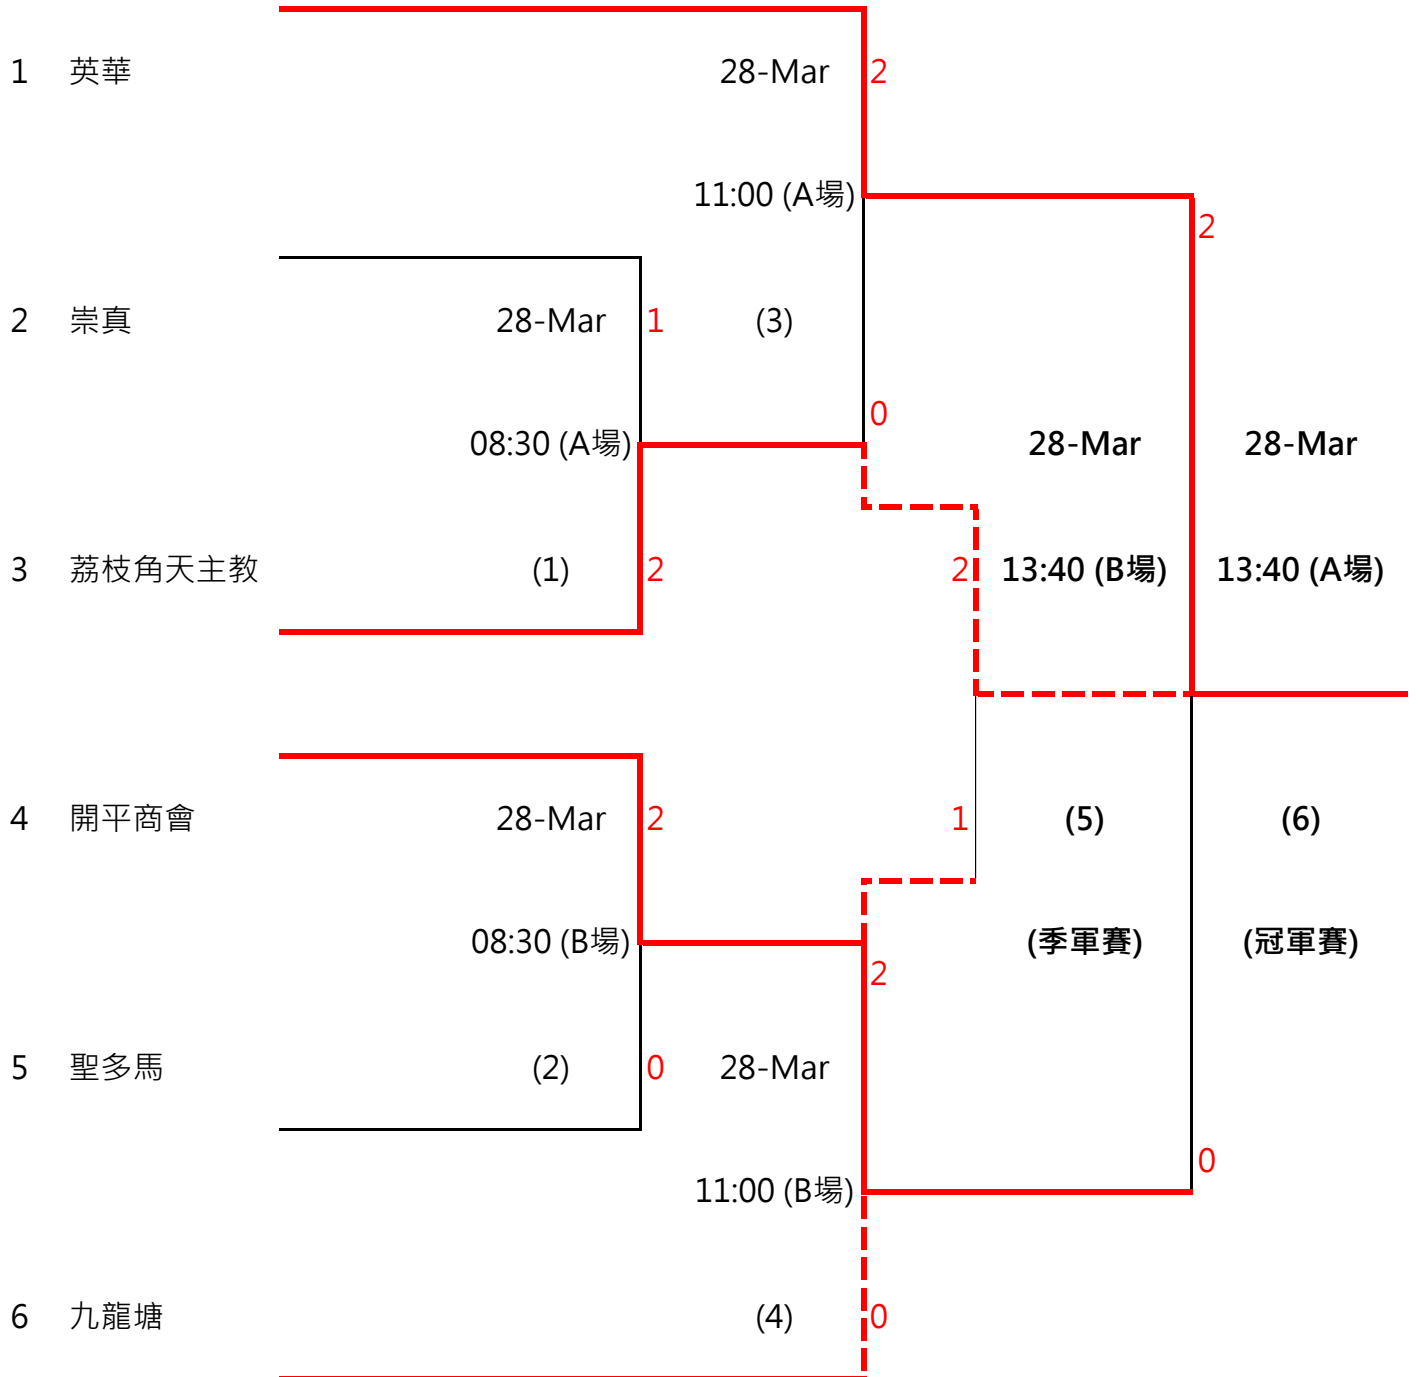

中國香港學界體育聯會 九龍西區小學分會
2024 - 2025年度九龍西區小學校際排球比賽 (男、女子組)
Kowloon West Area Inter-Primary Schools Volleyball Competition 2024-2025
初賽階段 ~ 賽程表

各場比賽成績將在學體會網頁公布 (www.hkssf.org.hk - 港島及九龍地域小學學界體育比賽 - 九龍西區) · 不再另函通知。

中國香港學界體育聯會 九龍西區小學分會
2024 - 2025年度九龍西區小學校際排球比賽 (男、女子組)
Kowloon West Area Inter-Primary Schools Volleyball Competition 2024-2025
決賽階段 ~ 賽程表

比賽場地：荔枝角公園體育館

各場比賽成績將在學體會網頁公布 (www.hkssf.org.hk - 港島及九龍地域小學學界體育比賽 - 九龍西區) · 不再另函通知。

中國香港學界體育聯會 九龍西區小學分會

2024 - 2025年度九龍西區小學校際排球比賽 (男子組)

Kowloon West Area Inter-Primary Schools Volleyball Competition 2024 - 2025 (BOYS)

決賽階段 Final Rounds ~ 賽程表 Fixtures

位置 學校名稱

場地：荔枝角公園體育館

冠軍: 英華
亞軍: 開平商會
季軍: 荔枝角天主教
殿軍: 九龍塘

*已於3月27日(四)下午2:30於學體會 (203室)進行抽籤。

中國香港學界體育聯會 九龍西區小學分會
2024 - 2025年度九龍西區小學校際排球比賽 (女子組)

Kowloon West Area Inter-Primary Schools Volleyball Competition 2024 - 2025 (GIRLS)

決賽階段 Final Rounds ~ 賽程表 Fixtures

位置 學校名稱